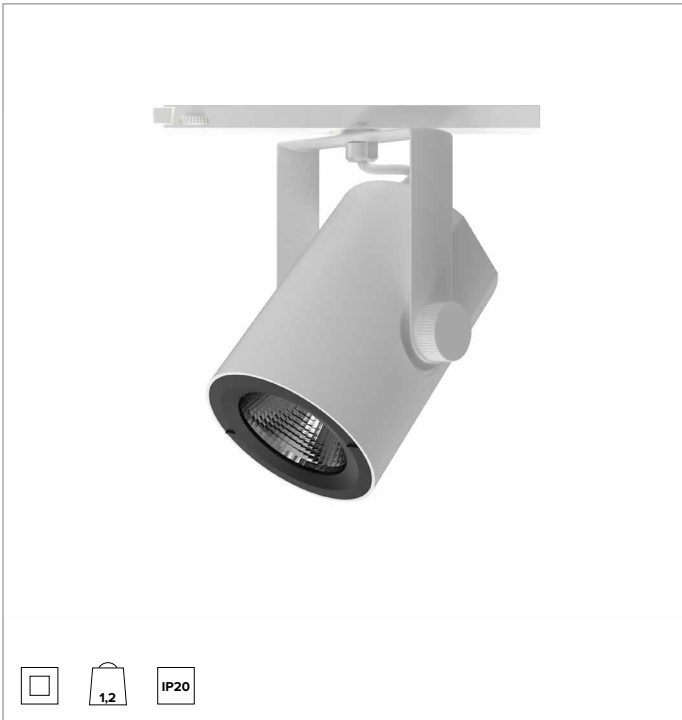

T032SPR930ELPW | RAY 115

Professioneller ausrichtbarer LED-Strahler

		3000K	H(m)	D(m)	E _{max} (lx)	
		Ra90		14°		
		Fixture Power	41W	1	0.24	38705
		Source Flux	4767lm	2	0.48	9676
		Fixture Flux	4018lm	3	0.72	4301
		Efficacy	97lm/W	4	0.96	2419
TS832	I _{max} =8119cd/klm	I _{max}	38705cd	5	1.20	1548

BELEUCHUNGSTECHNISCHE MERKMALE

Reflektor mit ovalen Facettierungen aus spiegelndem anodisiertem Aluminium. Austauschbare Reflektoren als Zubehör erhältlich.
Optik: REFLEKTOR
Abstrahlwinkel: SP
Optische Effizienz: 84%
Leuchten-Lichtstrom: 4018lm
Lichtausbeute: 97lm/W
Fotobiologische Sicherheit: Risikogruppe 1 (RG 1 = geringes Risiko)

MECHANISCHE MERKMALE

Gehäuse aus lackiertem Druckguss-Aluminium. Frontring aus schwarzem lackiertem Polycarbonat. Ausrichtungsmöglichkeit auf vertikaler Ebene von 0° bis -90° und auf horizontaler Ebene bis 359°. Mechanische Arretierung der Ausrichtung auf vertikaler Ebene und Reibschluss-Arretierung der Ausrichtung auf horizontaler Ebene. Der Schwerpunkt bleibt unabhängig von der Ausrichtung immer auf einer Achse mit der Führungsschiene.
Farbe und Oberfläche: Kreideweiß
Abmessungen: 115
Gewicht: 1,2Kg
Schutzart: IP20