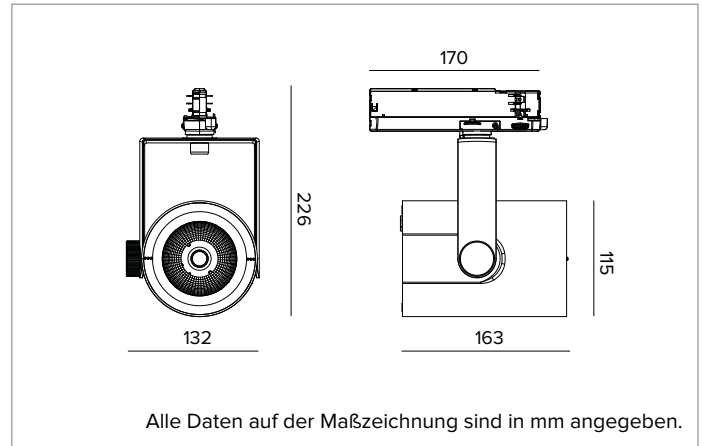

T032SPR930ELPW | RAY 115

Professioneller ausrichtbarer LED-Strahler

		3000K	H(m)	D(m)	E _{max} (lx)	
		Ra90		14°		
		Fixture Power	41W	1	0.24	38705
		Source Flux	4767lm	2	0.48	9676
		Fixture Flux	4018lm	3	0.72	4301
		Efficacy	97lm/W	4	0.96	2419
TS832	I _{max} =8119cd/klm	I _{max}	38705cd	5	1.20	1548

MECHANISCHE MERKMALE

Gehäuse aus lackiertem Druckguss-Aluminium. Frontring aus schwarzem lackiertem Polycarbonat. Ausrichtungsmöglichkeit auf vertikaler Ebene von 0° bis -90° und auf horizontaler Ebene bis 359°. Mechanische Arretierung der Ausrichtung auf vertikaler Ebene und Reibschluss-Arretierung der Ausrichtung auf horizontaler Ebene. Der Schwerpunkt bleibt unabhängig von der Ausrichtung immer auf einer Achse mit der Führungsschiene.
Farbe und Oberfläche: Kreideweiß
Abmessungen: 115
Gewicht: 1,2Kg
Schutzart: IP20